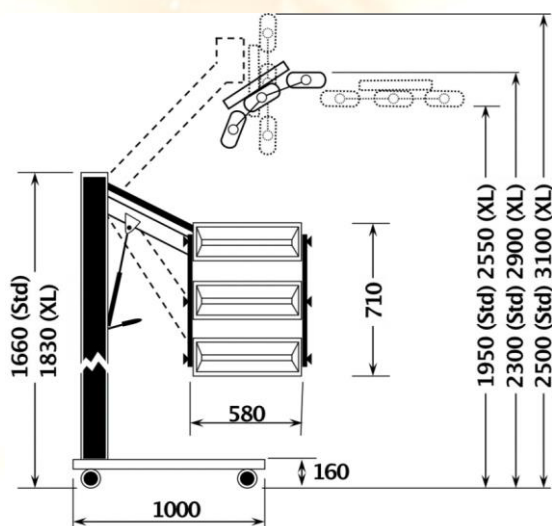

Parametry

- Vysoušená plocha: 800 x 1000 mm
- Pracovní vzdálenost: 0,5 m
- Jednotlivě spínané kazety poskytující velkou flexibilitu při sušení
- Horizontální nebo vertikální provoz kazet
- Dlouhá životnost lampy až 20 000 hodin
- Uzamykatelná plynová vzpěra pro fixaci výšky ramene
- Snížená spotřeba energie; žádné ventilátory nebo výměny filtrů

Rozměry:

Drying area* @ 500mm
800mm x 1000mm.

VÁŠ DODAVATEL:
Auto Fit, spol. s r.o.
BRNO:

Vídeňská 112a, 619 00 Brno
mobil: +420 608 602 080
e-mail: info@autofit.cz

PRAHA:

Komerční 467, 251 01 Nupaky
mobil: +420 608 602 078
e-mail: paha@autofit.cz