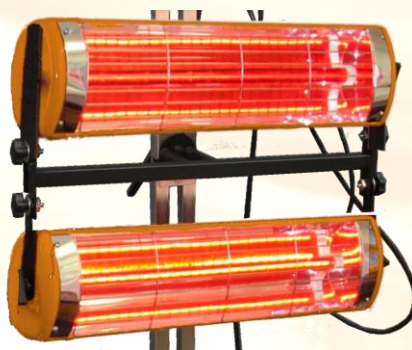

AKČNÍ NABÍDKA – HEATLIGHT VLP20M

VLP20M je infračervený vysoušeč pro použití při menších opravách. Je mimořádně mobilní a flexibilní, umožňuje nastavení a uzamčení každé kazety zvlášť. Nastavení výšky se provádí pomocí uzamykatelného posuvného mechanismu. Tento flexibilní systém umožňuje nastavit a zafixovat každou kazetu podle obrysů karoserie vozidla a zajistit tak maximální pokrytí. Sušící cyklus má všechny funkce větších systémů s ovládáním teploty a času, přičemž se automaticky přepíná ze zábleskového na zapékací cyklus.

Parametry

- Vysoce výkonné 1kW krátkovlnné trubice Glare Control na každé kazetě
- Dlouhá životnost lampy v průměru 6000 hodin (obvykle 4-5 let nepřetržitého profesionálního používání)
- Elektronické řízení výkonu a času
- Robustní ocelová konstrukce stabilního stojanu s aretací zadních koleček
- Bezúdržbové kazety bez nutnosti výměny ventilátoru nebo filtru
- Individuálně spínané kazety
- Horizontální nebo vertikální provoz kazet
- Dodáváno s 2 x 1000 W žárovkami a kabelem
- Vysoušená plocha: 650 x 800 mm

Rozměry:

VÁŠ DODAVATEL:
Auto Fit, spol. s r.o.
BRNO:

Vídeňská 112a, 619 00 Brno
mobil: +420 608 602 080
e-mail: info@autofit.cz

PRAHA:

Komerční 467, 251 01 Nupaky
mobil: +420 608 602 078
e-mail: paha@autofit.cz

www.autofit.cz
eshop.autofit.cz

Označení

Ceníková cena/ks

Akční cena/ks

VLP20M

19 130 Kč

13 930 Kč

AKCE JE PLATNÁ OD 11.11.2024 DO 15.12.2024 NEBO DO VYPRODÁNÍ AKČNÍCH ZÁSOB.
CENY JSOU UVEDENÉ BEZ DPH.
NA UVEDENOU CENU SE NEPOSKYTUJE ŽÁDNÁ DALŠÍ SLEVA.