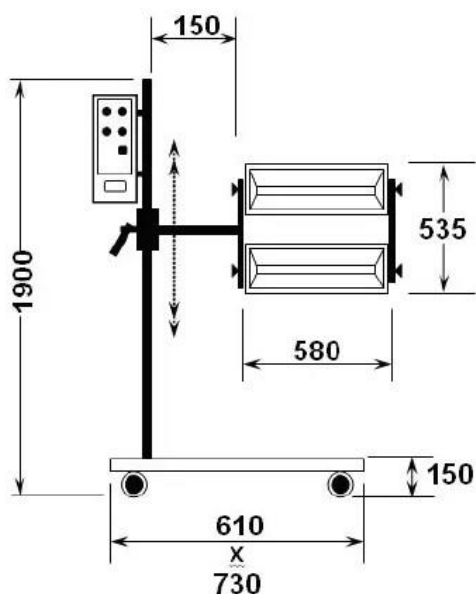

AKČNÍ NABÍDKA – HEATLIGHT VLP20M

VLP20M je infračervený vysoušeč pro použití při menších opravách. Je mimořádně mobilní a flexibilní, umožňuje nastavení a uzamčení každé kazety zvlášť. Nastavení výšky se provádí pomocí uzamykatelného posuvného mechanismu. Tento flexibilní systém umožňuje nastavit a zafixovat každou kazetu podle obrysů karoserie vozidla a zajistit tak maximální pokrytí. Sušící cyklus má všechny funkce větších systémů s ovládáním teploty a času, přičemž se automaticky přepíná ze zábleskového na zapékací cyklus.

Parametry

- Vysoce výkonné 1kW krátkovlnné trubice Glare Control na každé kazetě
- Dlouhá životnost lampy v průměru 6000 hodin (obvykle 4-5 let nepřetržitého profesionálního používání)
- Elektronické řízení výkonu a času
- Robustní ocelová konstrukce stabilního stojanu s aretací zadních koleček
- Bezúdržbové kazety bez nutnosti výměny ventilátoru nebo filtru
- Individuálně spínané kazety
- Horizontální nebo vertikální provoz kazet
- Dodáváno s 2 x 1000 W žárovkami a kabelem
- Vysoušená plocha: 650 x 800 mm

Rozměry:

VÁŠ DODAVATEL:
Auto Fit, spol. s r.o.
BRNO:

Vídeňská 112a, 619 00 Brno
mobil: +420 608 602 080
e-mail: info@autofit.cz

PRAHA:

Komerční 467, 251 01 Nupaky
mobil: +420 608 602 078
e-mail: paha@autofit.cz

www.autofit.cz
eshop.autofit.cz

Označení

Ceníková cena/ks

Akční cena/ks

VLP20M

19 130 Kč

13 930 Kč

AKCE JE PLATNÁ OD 11.11.2024 DO 15.12.2024 NEBO DO VYPRODÁNÍ AKČNÍCH ZÁSOB.
CENY JSOU UVEDENÉ BEZ DPH.
NA UVEDENOU CENU SE NEPOSKYTUJE ŽÁDNÁ DALŠÍ SLEVA.